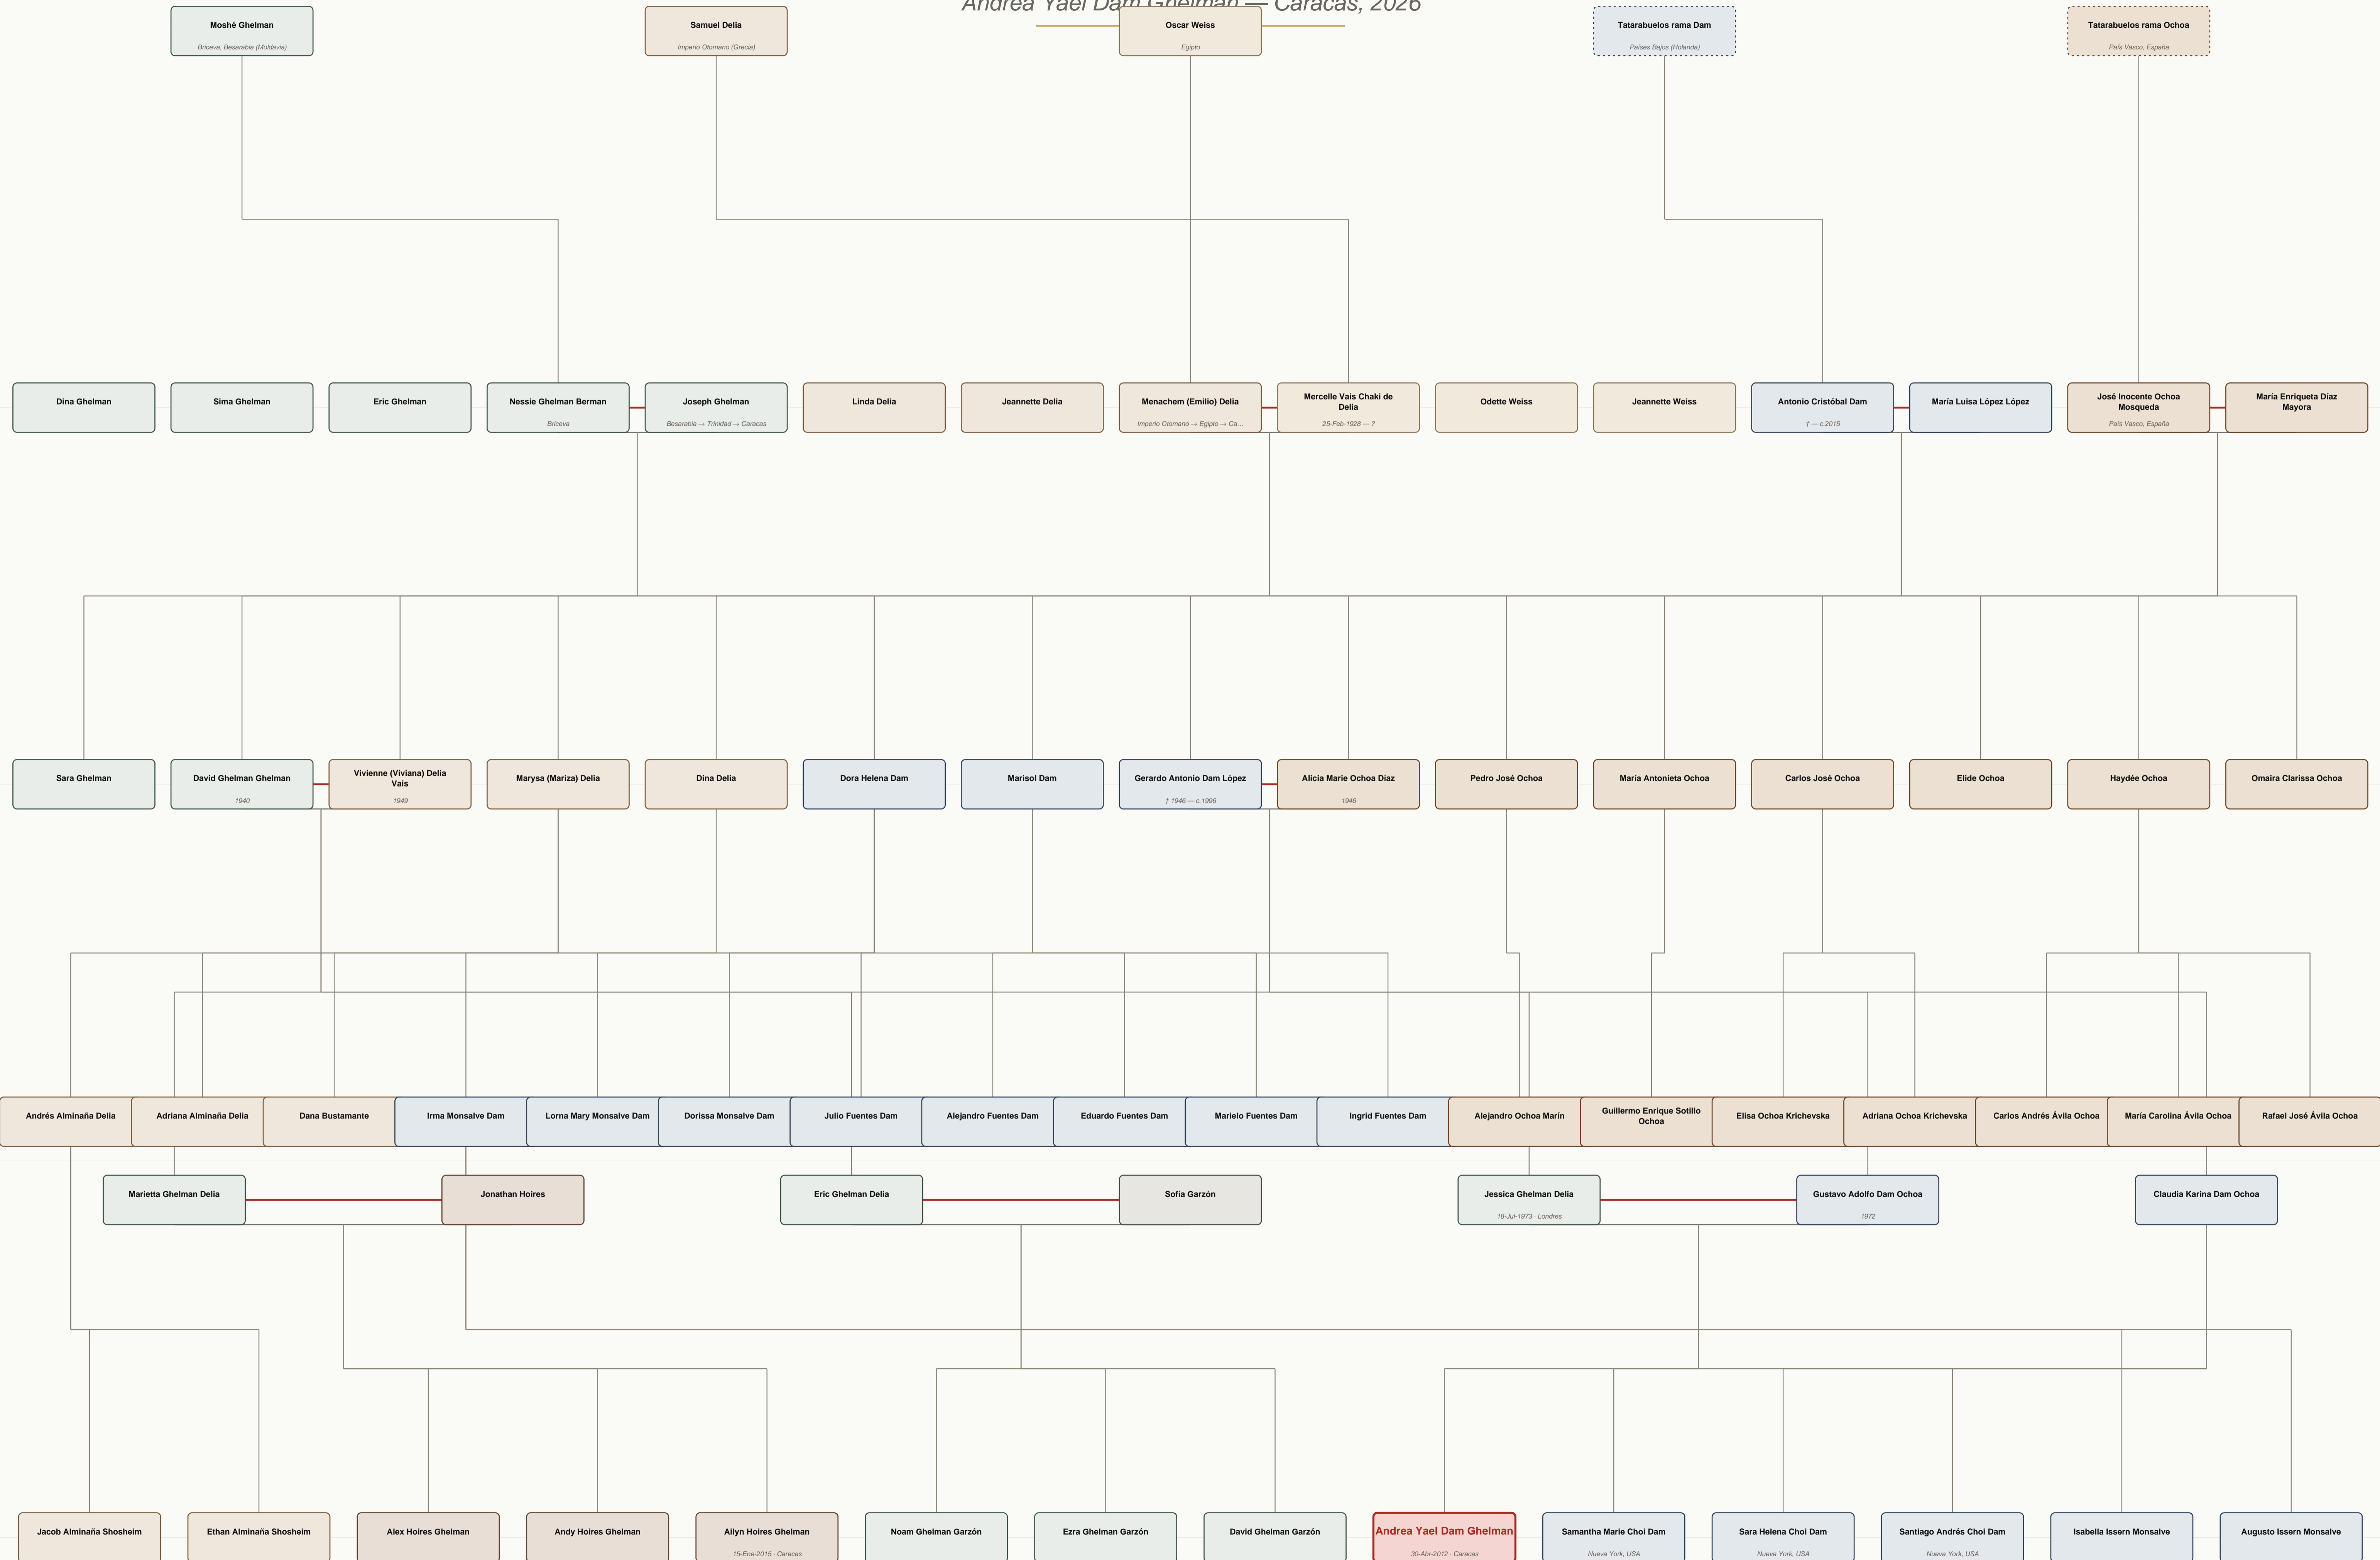

# ÁRBOL GENEALÓGICO COMPLETO

Andrea Yael Dam Ghelman — Caracas, 2026

**RAMAS FAMILIARES**

- Ghelman (14)
- Delia (12)
- Weiss (4)
- Dam (21)
- Ochoa (17)
- Hoires (4)
- Garzón (1)
- Yo (Andrea) (1)

**CÓDIGO VISUAL**

- Pareja
- Padre-hijo
- Andrea
- Por documentar